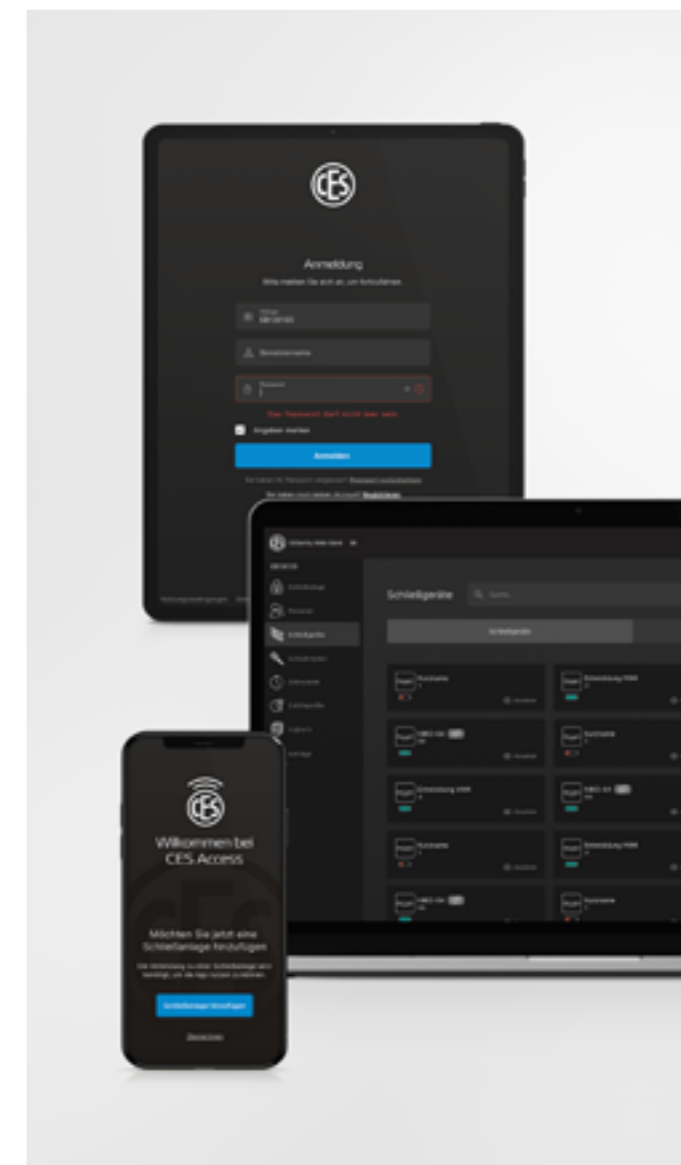

Personen- und Türegruppen*

Damit die Einrichtung komfortabel und schnell geht, können Personen in Gruppen zusammengefasst werden. Auch Türen lassen sich in Gruppen zusammenfassen. So können Zutrittsrechte einfach an Gruppen, anstelle von vielen Einzelpersonen verteilt werden. Das erleichtert die Administration Ihrer Schließanlage.