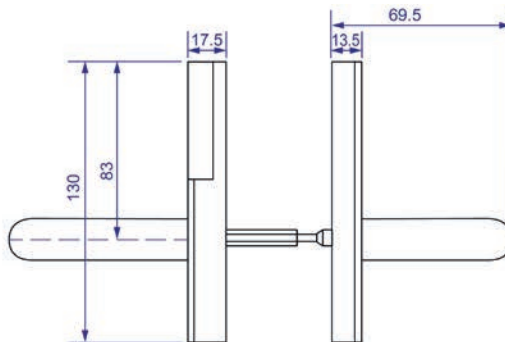

CESentry elektronisch beslag  
Compact schild EB32xx\*

Toegangzijde

Tegenzijde

FSB1070

FSB1070G

FSB1053

FSB1053G

FSB1076

\*Volledige artikelomschrijving afhankelijk van uitvoering

Alle gegevens in mm