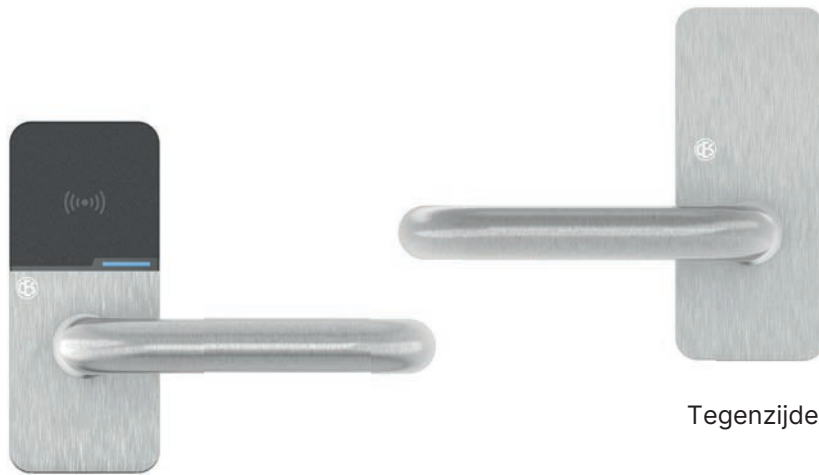

CESentry elektronisch beslag  
Compact schild EB32xx\*

Toegangzijde

Tegenzijde

FSB1070

FSB1070G

FSB1053

FSB1053G

FSB1076

## Technische gegevens

<b>Artikelomschrijving</b>	EB1120   EB3230   EB1160   EB3250   EB3260
<b>Toepassing</b>	Kort breedschild voor volbladdeuren voor binnen met rozetboringen. Dankzij de constructie van het beslag is montage zonder boren mogelijk bij vervanging van de meeste rozetgarnituren. Conform DIN EN 179 en DIN EN 1125 met verschillende sloten en paniekstangen.
<b>Uitvoeringen</b>	Artikelnr. EB3200 Toegangszijde met leesmodule EB3220 Toegangszijde met leesmodule, tegenzijde (mechanisch) EB3230 Toegangs- en tegenzijde met leesmodule (dubbelzijdige uitvoering) EB3250 Tegenzijde (mechanisch) EB3260 Toegangs- en tegenzijde (mechanisch)
<b>Brandwerendheid</b>	Voor apparaten met algemene bouwkundige goedkeuring (abZ): 120 minuten conform DIN EN 1634-1 en DIN EN 18273
<b>Kleuren</b>	Speciale kleuren volgens CES-programma of PVD-coatings
<b>Afmetingen</b>	
Deurdikten	Van 35 mm tot 165 mm
Doornmaat	Vanaf 25 mm
Kruk gat	7 mm - 8 mm - 8,5 mm - 9 mm - 10 mm
<b>Omgevingscondities/levensduur</b>	
Beschermingsklasse	Geen classificatie vanwege gebruik binnenshuis
Temperatuur buitenschild	-25 °C tot +65 °C bij 0...95% rel. luchtvl. niet condenserend voor de elektronica
Temperatuur binnenschild	-25 °C tot +65 °C
Ongeschikte klimaatomstandigheden	Niet geschikt voor gebruik in een corrosieve atmosfeer (chloor, ammoniak, kalkrijk water)
Levensduur van beslag	Conform DIN EN 16867, klasse 7, 200.000 cycli
<b>Stroom-/voedingsvoorziening</b>	
Batterijen	2 x 1,5 V AA (type Energizer L91 Ultimate Lithium)
Levensduur batterij*	Stand-by zonder toegang: tot 6 jaar Stand-by < 10 keer toegang/dag: tot 6 jaar Max. aantal sluitingen per batterij: tot 100.000
Gegevensopslag	Datum en tijd: minstens 15 minuten Toegangsrechten en andere instellingen: onbeperkt
Nauwkeurigheid	Ca. 1 minuut per jaar voor temperatuurbereik -20 tot +60 °C