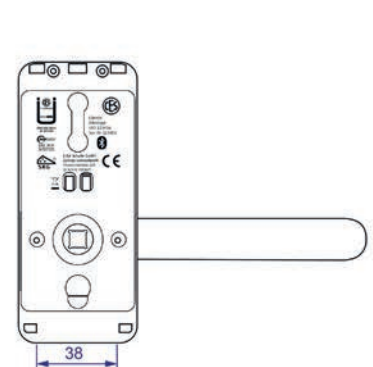

CESentry elektronisch beslag  
Compact schild EB32xx\*

Toegangzijde

Tegenzijde

FSB1070

FSB1070G

FSB1053

FSB1053G

FSB1076

\*Volledige artikelomschrijving afhankelijk van uitvoering

Alle gegevens in mm