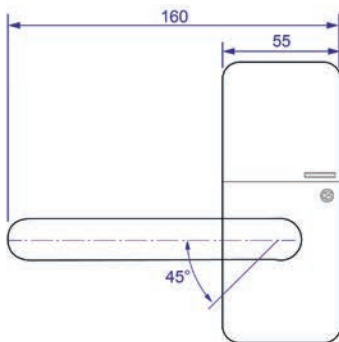

CESentry elektronisch beslag  
Compact schild EB32xx\*

Toegangzijde

Tegenzijde

FSB1070

FSB1070G

FSB1053

FSB1053G

FSB1076

\*Volledige artikelomschrijving afhankelijk van uitvoering

Alle gegevens in mm